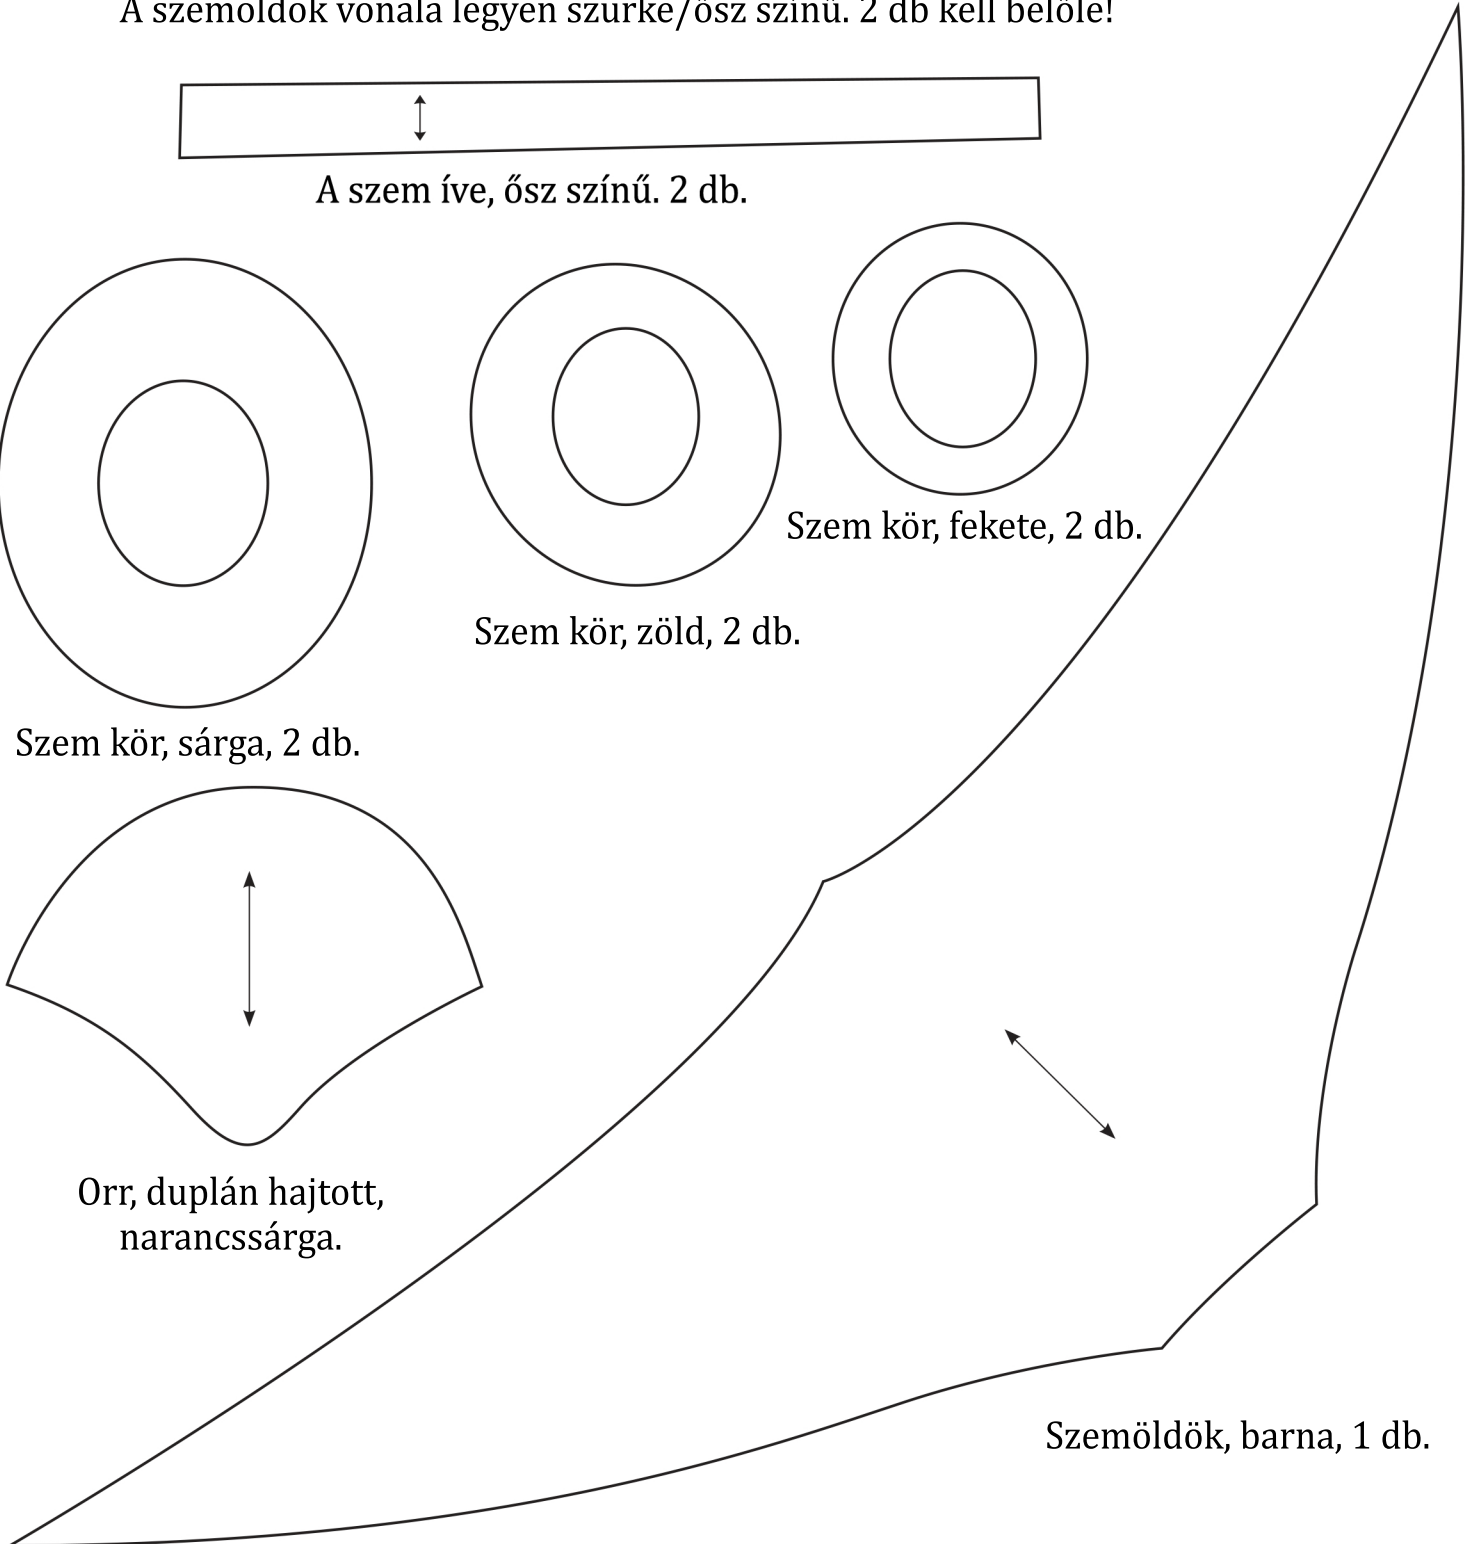

Bagoly álarc

A szemöldök vonala legyen szürke/ősz színű. 2 db kell belőle!

A szem íve, ősz színű. 2 db.

Szem kör, sárga, 2 db.

Szem kör, zöld, 2 db.

Szem kör, fekete, 2 db.

Orr, duplán hajtott,
narancssárga.